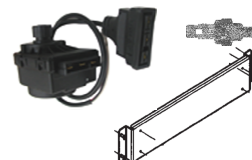

Аксессуары для забора воздуха и отвода продуктов сгорания по отдельным трубам (для неконденсационных котлов)

КНГ 714018510

Декоративная накладка на внутреннюю часть стены для отдельных труб, внутренний диаметр 80 мм
Цена: **6.80 €**

КНГ 714017710

Декоративная накладка на внутреннюю часть стены для отдельных труб, внутренний диаметр 100 мм
Цена: **7.37 €**

КНГ 714010410

Наконечник для отдельных труб, диаметр 80 мм

В отличие от коаксиальных труб наконечник для отдельных труб заказывается отдельно. Защищает от порывов ветра.

Цена: **12.80 €**

КНГ 714105410

Труба алюминиевая эмалированная с внешней изоляцией, внутр. диаметр 80 мм, наруж. диаметр 100 мм, длина 1000 мм
Цена: **59.66 €**

КНГ 714105310

Труба алюминиевая эмалированная с внешней изоляцией, внутр. диаметр 80 мм, наруж. диаметр 100 мм, длина 500 мм
Цена: **41.30 €**

Гидравлические аксессуары

КНВ 714085610

Цена: **209.62 €**

Гидравлический комплект для SLIM+SLIM UB (INOX) для котлов мощностью меньше 35 кВт (выход 3/4"). В комплект поставки входят: насос GRUNDFOS UPS 15-50; гибкие

металлические подводки 1000 мм; тройник G3/4"; прокладки; предохранительный клапан контура отопления; присоединительные трубки к котлу и бойлеру.

КНГ 714106610

Комплект, состоящий из мотора трехходового клапана и кабеля подключения к плате к одноконтурным котлам LUNA-3 Comfort.

Цена: **27.50 €**

КНВ 714096810

Цена: **213 €**

Гидравлический комплект для SLIM+SLIM UB (INOX) для котлов мощностью свыше 35 кВт (выход 3/4").

КНГ 714096310

Комплект с трехходовым клапаном для присоединения бойлера к котлам ECO-3 Compact.

Цена: **91.30 €**

КСЛ 714110510

Комплект для присоединения LUNA-3 Combi

В комплект поставки входят: крепежная пластина, датчик температуры бойлера (NTC), мотор трехходового клапана и кабель подключения к плате.