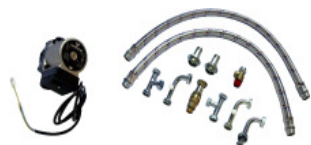

КНГ 714017710

Декоративная накладка на внутреннюю часть стены для отдельных труб, внутренний диаметр 100 мм
Цена: **7.37 €**

КНГ 714010410

Наконечник для отдельных труб, диаметр 80 мм

В отличие от коаксиальных труб наконечник для отдельных труб заказывается отдельно. Защищает от порывов ветра.

Цена: **12.80 €**

КНГ 714105410

Труба алюминиевая эмалированная с внешней изоляцией, внутр. диаметр 80 мм, наруж. диаметр 100 мм, длина 1000 мм
Цена: **59.66 €**

КНГ 714105310

Труба алюминиевая эмалированная с внешней изоляцией, внутр. диаметр 80 мм, наруж. диаметр 100 мм, длина 500 мм
Цена: **41.30 €**

Гидравлические аксессуары

КНВ 714085610

Цена: **209.62 €**

Гидравлический комплект для SLIM+SLIM UB (INOX) для котлов мощностью меньше 35 кВт (выход 3/4"). В комплект поставки входят: насос GRUNDFOS UPS 15-50; гибкие